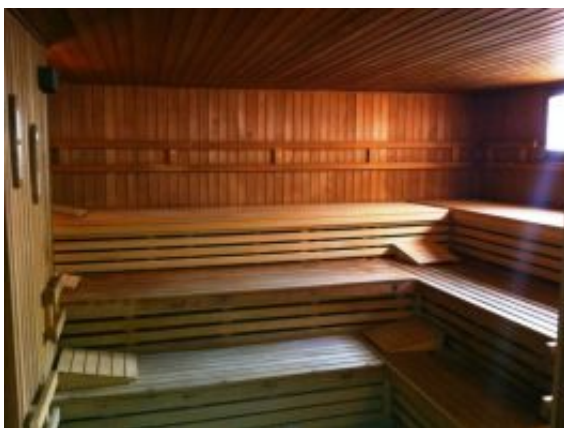

Sauna

Aktuelles

Sauna der Jürgen-Frenzel Schwimmhalle

Die finnische Sauna ist direkt an der Jürgen-Frenzel-Schwimmhalle gelegen. Mit bis zu 12 Liegeplätzen zählt die Sauna zu den größten im Umkreis. Die Aufgüsse mit wechselnden Aromen werden stündlich von geschultem Personal vorgenommen.

Sauna der Jürgen-Frenzel-Schwimmhalle

Zwischen den Saunagängen haben Sie die Möglichkeit eine Abkühlung unter der Dusche zu nehmen und sich im Ruheraum zu entspannen. Die Sauna bietet viel Raum zur Entspannung.