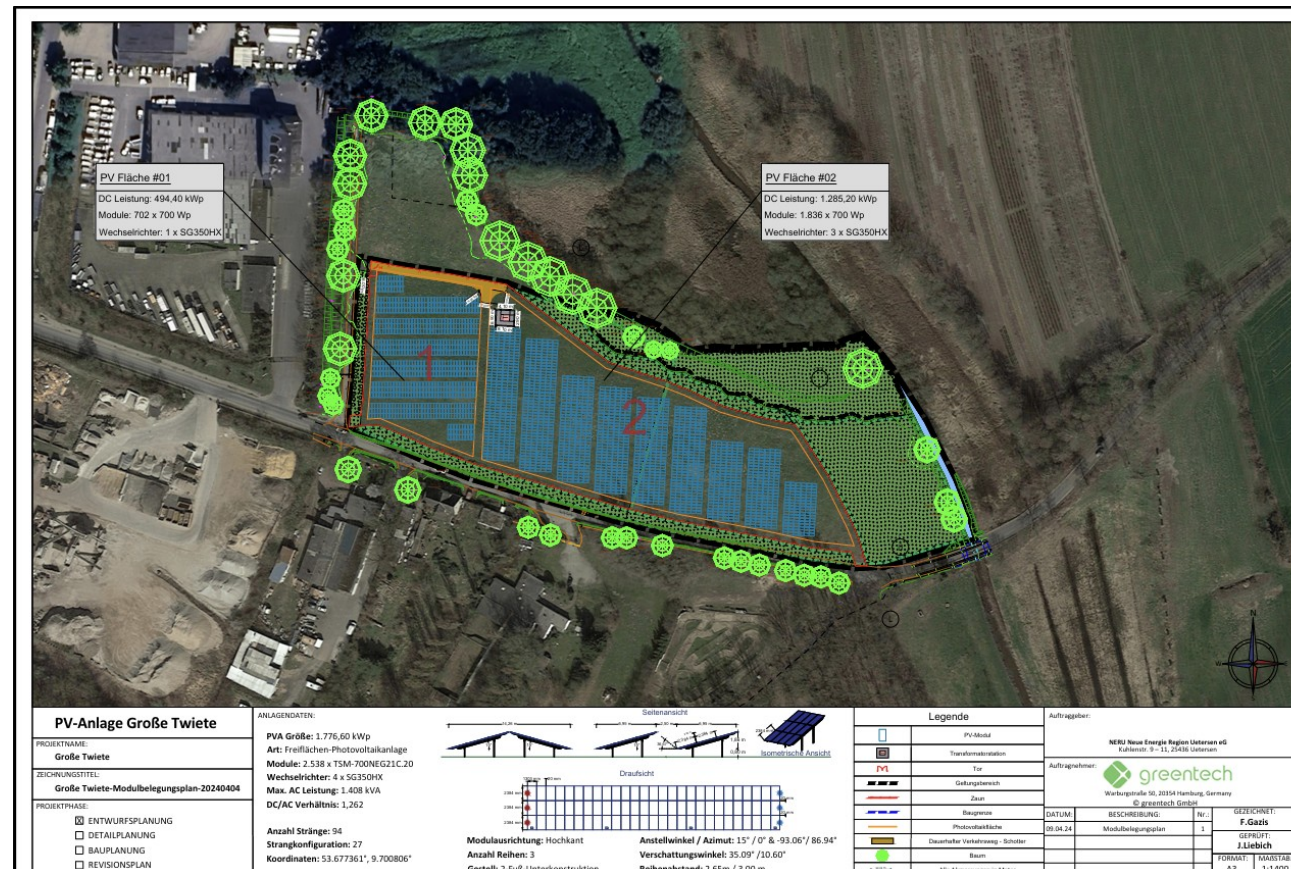

# Unsere Projekte

---

- **Freiflächenphotovoltaikanlage Deponie Große Twiete Uetersen**
- **1,7 Mwp Leistung gekoppelt mit Batterie (circa 500 Haushalte)**
- **1,9 Millionen Investitionssumme**
- **Aufstellung des Bebauungsplans und Interessenbekundungsverfahren läuft derzeit**